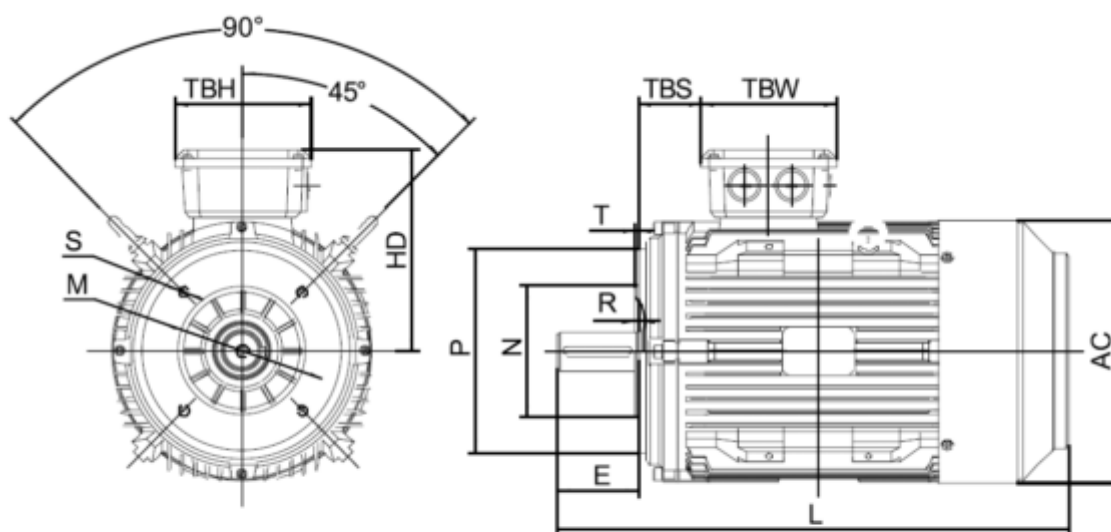

Varenummer: 250304500425
 Beskrivelse: Kleedrive T3C 225M-4 45.0KW 1400 o/min
 3x400/690V 50HZ IP55 B14 Eff=94,2%

Mål

| | | |
|-----------|-------------|-----------|
| AA = 440 | K = Ø19 | TBW = 186 |
| AC = Ø459 | L = 835 | |
| AD = 558 | M = | |
| D = Ø60 | N = | |
| E = 140 | P = | |
| F = 18 | S = | |
| G = 53 | TBH = 233 | |
| HD = 333 | TBS = 211.5 | |